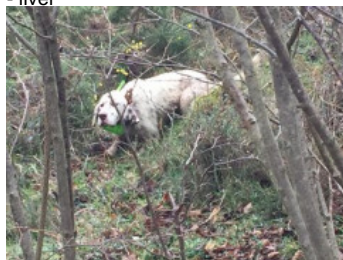

Père
YORI I DE MENDI AÑEZCAR dit
PALU
2008-08-13 (M)
LOE 1811968
- liver