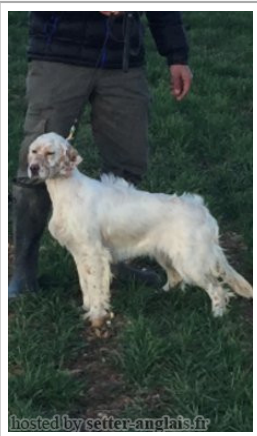

**CALA DE LA POVIXA**

2014-07-10 (F) LOE 2203639  
Couleur : Blanco y naranja (lemon)  
[fiche affixe](#)

hosted by setter-anglais.fr

**VIRUS DES SEPT PROVINCES**  
2004-01-26 (M) LOF 176718/28721  
(TR, CH P) - bluebelton

Père  
**YORI I DE MENDI AÑEZCAR dit**  
**PALU**  
2008-08-13 (M)  
LOE 1811968  
- liver

**ARGUI DE MENDI AÑEZCAR (F)**  
LOE 1232586

**SAPHIR DU CLOS SAINTE**  
**CATHERINE** 2001-05-01 (M) LOF  
158958/25561 (TR, CH A) - bluebelton