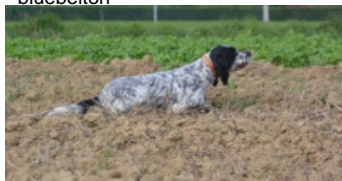

JASPER

2015-12-19 (M) LOF 237467
Couleur : Noi.PBl.Env (bluebelton)

Père
GHANDI DU VAL LIVE
2011-05-02 (M)
LOF 216023/36336
(TAN)
- bluebelton

SWANN DE L'ECHO DE LA FORET
2001-05-13 (M) LOF 160972/26406
(TR) - bluebelton