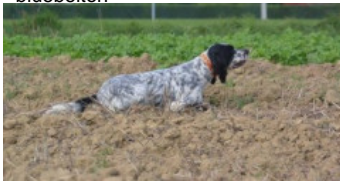

JEHNA

2015-12-19 (F) LOF 237473/47766
Couleur : Noi.PBl.Env (bluebelton)

Père
GHANDI DU VAL LIVE
2011-05-02 (M)
LOF 216023/36336
(TAN)
- bluebelton

SWANN DE L'ECHO DE LA FORET
2001-05-13 (M) LOF 160972/26406
(TR) - bluebelton