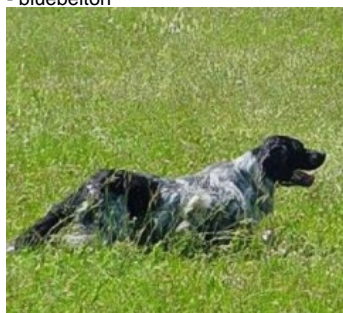

BUIA DI VAL DI CHIANA

2006-08-12 (F) BEK 073265
Couleur : Noi.Mar.Fau.PBl.Env (tricolore)
[fiche affixe](#)

Père
NERO
1997-03-29 (M)
LOI LO9817889
(Ch T, Ch GQ)
- bluebelton

GUFO DI VAL DI CHIANA 1994-04-01
(M) LOI ST514177 (Ch GQ) - bluebelton