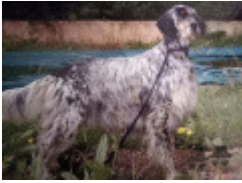

Note : les données ne sont pas garanties. Elles ont été entrées par les membres sans garantie d'exactitude.