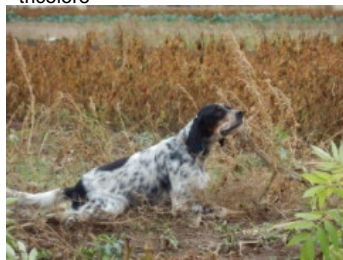

DODO DEL BINARIO

(M) LOI 20090931
Couleur : Tricolore
[fiche affixe](#)

hosted by setter-anglais.fr

Père
UFO DEL BINARIO
2008-03-28 (M)
LOI LO0951439
(Camp. Ital. Lav.)
- tricolore

RADENTIS CRISS 2006-07-25 (M)
LOI LO06130812 (Camp. Ripr.) - lemon