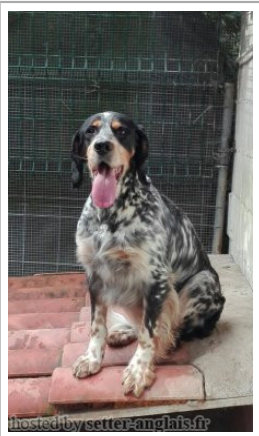

**BAT DE ZUBIALDE**

2012-05-30 (M) LOE 2105373  
Couleur : Tricolor (tricolore)  
[fiche affixe](#)

<p>Père <a href="#">TILO DE ZUBIALDE</a> 2009-09-20 (M) LOE 1924929 - bluebelton</p>  <p><b>ZUBIALDE</b></p>	<p><a href="#">TILO</a> (M) LOE 1268843</p>	<p><a href="#">MAMBO</a> (M) LOE 941203</p>	 <p><a href="#">EUSKITZE DAMBA</a> (M) LOE 577594</p>
		<p><a href="#">SATI</a> (F) LOE 652370</p>	<p><a href="#">OREKA EIXA</a> (F) LOE 546186</p>
<p><a href="#">UDA DE ZUBIALDE</a> (F) LOE 1712795</p>	<p><a href="#">LAC DE LARRAÑAZUBI</a> (M) LOE 787487</p>	<p><a href="#">GOD DE LA PIERRE-PEZE</a> 1991-03-22 (M) LOE 554493 (TR) - tricolore</p>	 <p><a href="#">KANPOGANE CAY</a> (M) LOE 346122</p>
		<p><a href="#">DENDABERRI GOLOSA</a> (F) LOE 1512402</p>	<p><a href="#">CARDA DE LARRAÑAZUBI</a> 1996-08-08 (F) LOE 325111</p>
<p>Mère <a href="#">TXIKI</a> 2006-04-24 (F) LOE 1616656 - bluebelton</p>	<p><a href="#">ITXUSI</a> (M) LOE 1077664</p>	<p><a href="#">IZTINGORRI LARGI</a> (M) LOE 0705212 - bluebelton</p> 	 <p><a href="#">GOD DE LA PIERRE-PEZE</a> 1991-03-22 (M) LOE 554493 (TR) - tricolore</p>
		<p><a href="#">GORA</a> (F) LOE 0884091</p>	<p><a href="#">SAGU DE URKAMENDI</a> (F) LOE 399310 - bluebelton</p>
<p><a href="#">TXISPA</a> (F) LOE 1313713</p>	<p><a href="#">GARBUNO KO TXURI</a> (M) LOE 1113655</p>	<p><a href="#">CÉSAR DES SEPT PROVINCES</a> 1987-06-03 (M) LOE 633200 - bluebelton</p>	<p><a href="#">JAPA DE PLAYABARRI</a> (F) LOE 6669039</p>
		<p><a href="#">FLAUTA DE URKAMENDI</a> (F) LOE 1068512</p>	<p><a href="#">NIXON DE LA PLUME DU PÉVÈLE</a> 1997-11-11 (M) LOF 141241/23527 - bluebelton</p>
			<p><a href="#">OREKA IVY</a> (F) LOE 0832223</p>
			 <p><a href="#">JEFF DE PLAYABARRI</a> (M) LOE 0669037 (Tr (FR96))</p>
			<p><a href="#">ZIRI DE URKAMENDI</a> (F) LOE 0804087</p>