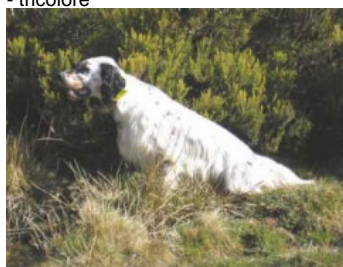

CLAN

2008-01-13 (M) LOE 1780800
Couleur : Blanco y negro (bluebelton)

hosted by setter-anglais.fr

Père
ARI DE L'ECHO DE LA FORET
2005-09-04 (M)
LOE 1627059
- tricolore

OURAL DE L'ECHO DE LA FORET
1998-03-02 (M) LOF 141973/23012
(CHA -TR) - tricolore