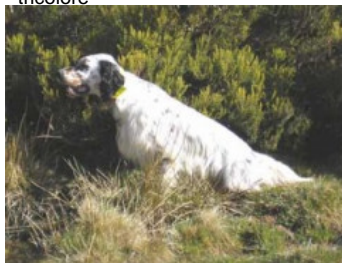

CLAN

2008-01-13 (M) LOE 1780800
Couleur : Blanco y negro (bluebelton)

hosted by setter-anglais.fr

Père
ARI DE L'ECHO DE LA FORET
2005-09-04 (M)
LOE 1627059
- tricolore

OURAL DE L'ECHO DE LA FORET
1998-03-02 (M) LOF 141973/23012
(CHA -TR) - tricolore