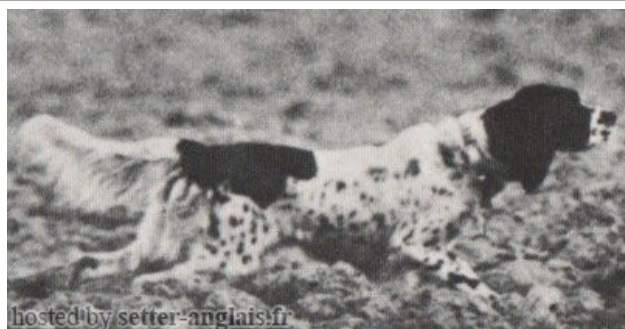

YSS DE CORIAM

1974 (F) LOSH.348856
 Titres : Ch IT
[fiche affixe](#)

Père ZAR DEGLI ODDO 1969-07-02 (M) LOI ST022231 (Ch GT) - lemon 	DIRO DI SANPAOLO (M) LOI ST29097	DONNER FLASHAWAY (M) LOI ST11554	DOWNSMAN'S BROOKFIELD 1952-04-02 (M) KCSB1206AL - lemon		
		FAVORITA EG AV TROLLBO (F) LOI ST21653	PAM FLASHAWAY (F) LOI 7976		
Mère TIOTA DE CORIAM (F)	SAVINA DI ENTELLA 1965-04-15 (F) LOI 24676.65	IVO DEGLI ODDO 1962 (M) LOI 15134.62	GRAND MASTER AV TROLLBO (M) SKKR7223 (CHL)		
		NILLA DI ENTELLA 1958-01-03 (F) LOI 5644.58 - tricolore	PRINCESS OREGON (F) SKKR11464 (Recommandée)		
	MAC DE MIGNERIES (M) LOSH214941 (Ch L, Ch Int)	IRUN DES SIFFLEURS (M) LOF 18966 (Ch T, Ch IT) 	TICINENSIS CAVALIER D'ARPINO 1956-06-21 (M) LOI 4956.57 (Ch T B IB - Recommandé) - bluebelton	ONDA DI ENTELLA (F) LOI	
		IOTA DES SIFFLEURS (F) LOF 18551 (Ch T)	 GLAS DI ENTELLA 1952 (M) LOI 92838.52	LORA DI SAN PANCRAZIO 1952 (F) LOI 95865.52	
		RACY DU VAL D'AWIRS (F) LOSH257430 (TR, Ch T)	KARIM DE MIGNERIES (M) LOSH199980 (Ch T)	BACCHUS DE PORT ARTHUR (M) LOF 13200 (Ch T)	 DIANE DU FOUR FLEURI 1955-01-01 (F) LOF 16044 (Ch I.T.A)
			PRETTY DU VAL D'AWIRS (F) LOSH239290	 CADET DE LA GRANGE AU LIERRE (M) LOF 13861 (Ch T)	D'ARIANE DE PORT ARTHUR (F) LOF
		HILGO DE PORT ARTHUR (M) LOF 17083	IOTA DES SIFFLEURS (F) LOF 18551 (Ch T)		
		 IRUN DES SIFFLEURS (M) LOF 18966 (Ch T, Ch IT)	LILL WINDEM D'HURLAIN PRÉ (F) LOF		