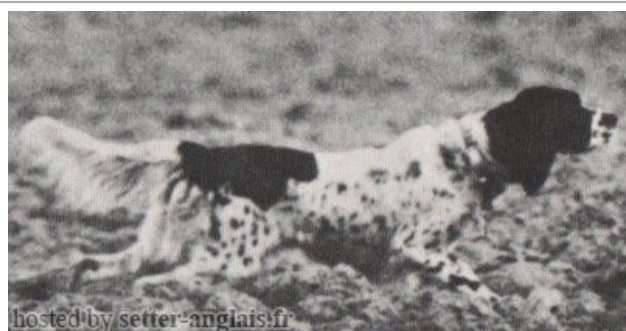

YSS DE CORIAM

1974 (F) LOSH.348856
 Titres : Ch IT
[fiche affixe](#)

Père ZAR DEGLI ODDO 1969-07-02 (M) LOI ST022231 (Ch GT) - lemon 	DIRO DI SANPAOLO (M) LOI ST29097	DONNER FLASHAWAY (M) LOI ST11554	DOWNSMAN'S BROOKFIELD 1952-04-02 (M) KCSB1206AL - lemon		
		FAVORITA EG AV TROLLBO (F) LOI ST21653	PAM FLASHAWAY (F) LOI 7976		
Mère TIOTA DE CORIAM (F)	SAVINA DI ENTELLA 1965-04-15 (F) LOI 24676.65	IVO DEGLI ODDO 1962 (M) LOI 15134.62	GRAND MASTER AV TROLLBO (M) SKKR7223 (CHL)		
		NILLA DI ENTELLA 1958-01-03 (F) LOI 5644.58 - tricolore	PRINCESS OREGON (F) SKKR11464 (Recommandée)		
	MAC DE MIGNERIES (M) LOSH214941 (Ch L, Ch Int)	IRUN DES SIFFLEURS (M) LOF 18966 (Ch T, Ch IT) 	TICINENSIS CAVALIER D'ARPINO 1956-06-21 (M) LOI 4956.57 (Ch T B IB - Recommandé) - bluebelton	 GLAS DI ENTELLA 1952 (M) LOI 92838.52	
		IOTA DES SIFFLEURS (F) LOF 18551 (Ch T)	ONDA DI ENTELLA (F) LOI	LORA DI SAN PANCRAZIO 1952 (F) LOI 95865.52	
		RACY DU VAL D'AWIRS (F) LOSH257430 (TR, Ch T)	KARIM DE MIGNERIES (M) LOSH199980 (Ch T)	BACCHUS DE PORT ARTHUR (M) LOF 13200 (Ch T)	 DIANE DU FOUR FLEURI 1955-01-01 (F) LOF 16044 (Ch I.T.A)
			PRETTY DU VAL D'AWIRS (F) LOSH239290	 CADET DE LA GRANGE AU LIERRE (M) LOF 13861 (Ch T)	D'ARIANE DE PORT ARTHUR (F) LOF
		HILGO DE PORT ARTHUR (M) LOF 17083	IOTA DES SIFFLEURS (F) LOF 18551 (Ch T)		
			 IRUN DES SIFFLEURS (M) LOF 18966 (Ch T, Ch IT)		
			LILL WINDEM D'HURLAIN PRÉ (F) LOF		