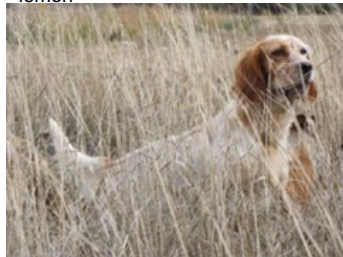

**ODE DEL SOLE** 1993-09-10 (F) LOI ST490145 - liver

**RADENTIS SBRANCO**  
1991-07-01 (M) LOI ST448908 (CH IB, Ch. Int. Lav.) - lemon

**MAFALDA** 1994-07-15 (F) LOI ST508805 - bluebelton

Mère  
**GISTREDO IONA**  
2007-08-15 (F)  
LOE 1739546  
(Tr)  
- lemon