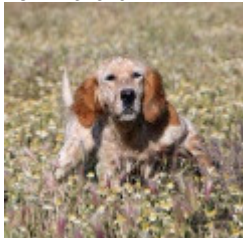

ELOISA DE LA CORA RAYYA (F)
LOE 1432570