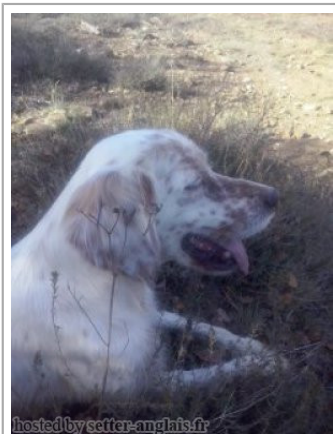

**CHIA DE LA MANGUETA**

2014-06-10 (F) LOE 2209067  
Couleur : Blanco y naranja (lemon)  
[fiche affixe](#)

hosted by setter-anglais.fr

Père  
**DENIS DE LA MAZORRA**  
2008-03-21 (M)  
LOE 1779500  
(PAN)  
- bluebelton