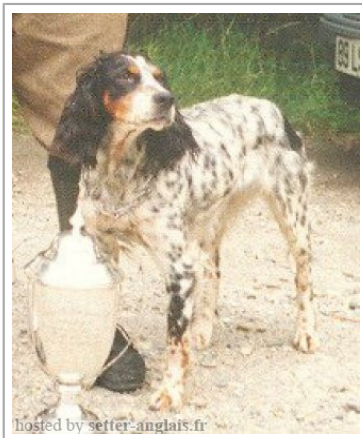

**LEFANTA CINDY**

1987-05 (F) UNKNOWN  
Couleur : Noi.Mar.Fau.PBl.Env (tricolore) / Titres : FTCh  
[fiche affixe](#)

Père <b>LORD OF THE RINGS</b> (M) IKCUNKNOWN10	<b>BALLINCOLLY ROAMER</b> 1980 (M) IRLUNKNOWN (FTCh) 	<b>ROUGH TY LAD</b> (M) G.3331	<b>GROUSE OF GLENSHEELIN</b> (M) 114,003	
	<b>MISS MINNIE</b> (F) IKCUNKNOWN14 	<b>LOGGORMAN MOTOR</b> (M) IKCUNKNOWN15	<b>ROAMING BEAUTY</b> (F) LOI F.5041	<b>SUIR VALLEY SUSIE</b> (F) LOI D.7191
		<b>LOGGORMAN BEAUTY</b> (F) IKCUNKNOWN16	<b>KANTURK RANGER</b> (M) 120,048	<b>MOLOGHROE QUEEN</b> (F) D.5289
			<b>KING IN THE VALE</b> (M)	<b>MINNIE MOTOR</b> (F)
Mère <b>STONEVIEW PRINCESS</b> (F)	<b>MOTHERS PRIDE</b> (M) IKCK4416	<b>SUNSET PRIDE</b> (M) IKCD3176	<b>MOKA DE LA SALLE VERTE</b> (M) IKC109589 (FTCh)	
		<b>WINTERS SURPRISE</b> (F) IKCG2238	<b>LEMONI</b> (F) IKC106168	
	<b>TOPWIND PATRICIA</b> (F) IKCK1944	<b>SUNSET PRIDE</b> (M) IKCD3176	<b>ELLISWOOD ROVER</b> (M)	
		<b>TOPWIND QUEEN</b> (F)	<b>MERRY MAID THE SECOND</b> (F)	
			<b>MOKA DE LA SALLE VERTE</b> (M) IKC109589 (FTCh)	
			<b>LEMONI</b> (F) IKC106168	
		<b>BELMONT PRINCE</b> (M)	<b>BISHOPSTOWN WONDER</b> (F)	

Irish Championship Winner at 2 years and 3 months old.  
Sang italien (estimation) : 19 %  
Estimation des points au pédigrée : 20

**Taux de consanguinité (estimation) : 1.6 %**

**KING IN THE VALE** (4,4 X 5,5) : 0.015625