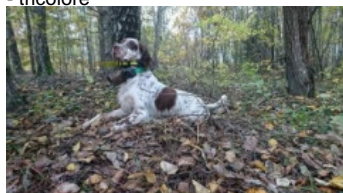

DENDABERRI RONA

2014-07-07 (F) LOE

Couleur : Blanco y negro (bluebelton)

[fiche affixe](#)

hosted by setter-anglais.fr

Père

DENDABERRI NOSTRUM

2011-10-26 (M)

LOE 2068084

(Ch GS)

- tricolore

GIBELTARIK BORIS 2000-12-14 (M)
GKC02014 (Ch T GQ) - liver

DODGE DEL TIRSO 1998-02-14 (M)
LOI LO9942918 (Ch IT IT-T, CHIB, Camp.
Tr. (Ch GQ)) - bluebelton

RADENTIS ERICA 1995-05-25 (F)
LOI ST531494 ((CH(I)B)) - lemon

DERRYK

1991-05-10 (M) LOI
ST443351 (Ch GQ) -
bluebelton

ASTRA DEL TIRSO 1992-10-01 (F)
LOI ST454300 - lemon

**RADENTIS
SBRANCO**

1991-07-01 (M) LOI
ST448908 (CH IB, Ch.
Int. Lav.) - lemon

ODE DEL SOLE 1993-09-10 (F) LOI
ST490145 - liver

**RADENTIS
SBRANCO**

1991-07-01 (M) LOI
ST448908 (CH IB, Ch.
Int. Lav.) - lemon

DENDABERRI LIRU 2006-07-22 (F)
LOE 1662001 - lemon

RADENTIS D'ESPANA 1995-05-22
(M) LOE 990823 (Ch IT B, Ch GQ) -
lemon

RADENTIS ALA 1994-03-15 (F) LOI
ST496649 (Ch T) - lemon

PALAZIENSIS RAMBO

1999-11-01 (M) LOI
LO0060896 (Ch WOF/CH, IT T,
ITF, Camp. Tr. (Ch GQ), CH(ES)T,
CH(GB)T) - lemon

DENDABERRI GINA (F) LOE
1512376

DENDABERRI CRISTINA 1999-10-12
(F) LOE 1134757 - lemon

Mère

DENDABERRI KELLY

2008-09-01 (F)

LOE 1823430

- bluebelton

LOTHAR DELLADERCHI 2004-10-06
(M) LOI LO0541557 (CH IB) - tricolore

BECKER OD BENCICA 1997-04-03
(M) HR11621 (Ch) - tricolore

DEN OD BENCICA (M) HR10244 (Ch
HR)

IRA DELLADERCHI

1990-01-10 (F) LOI
ST411385 (CAC) -
tricolore

ONDA DELLADERCHI 1998-12-04 (F)
LOI LO99110409 (CH IB) - bluebelton

ZAR DEI LADERCHI
1993-01-10 (M) LOI
ST478983 - tricolore

DEA OD BENCICA 1992-11-18 (F)
LOI ST554772 - bluebelton

OSCAR (M) LOE 821986

PALU' 1993-09-04
(M) LOE 662202 (Tr
GQ) - lemon

CINA DE GONZA LOSA (F) LOE
640953 (Champion)

DENDABERRI DUSSI (F) LOE
1265657

NANI (F) LOE 633367

EGOD DE PLAYABARRI (M) LOE
421141

MAY (F) LOE 440117