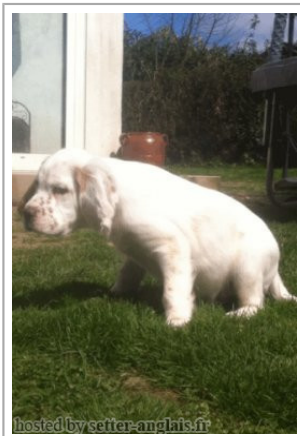

LIPTON DE LA PLUME MORDORÉE

2015-02-14 (M) LOF 950432
 Couleur : Fau.PBl.Env. (lemon)
[fiche affixe](#)

hosted by setter-anglais.fr

DRAIA DE LORI DES PIGNOTES dit
DIDI 2008-01-02 (M) LOF
 195757/32739 - bluebelton