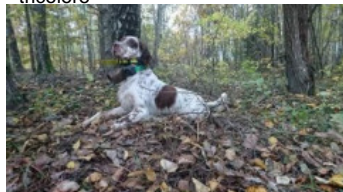

RENTSETTER BEKA

2014 (M) LOE
Couleur : Tricolor (tricolore)
[fiche affixe](#)

Père
DENDABERRI NOSTRUM
2011-10-26 (M)
LOE 2068084
(Ch GS)
- tricolore

GIBELTARIK BORIS 2000-12-14 (M)
GKC02014 (Ch T GQ) - liver