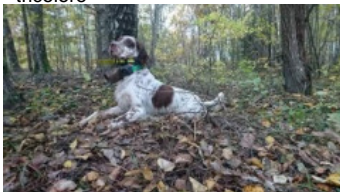

RENTSETTER BEKA

2014 (M) LOE
Couleur : Tricolor (tricolore)
[fiche affixe](#)

GIBELTARIK BORIS 2000-12-14 (M)
GKC02014 (Ch T GQ) - liver

Père
DENDABERRI NOSTRUM
2011-10-26 (M)
LOE 2068084
(Ch GS)
- tricolore