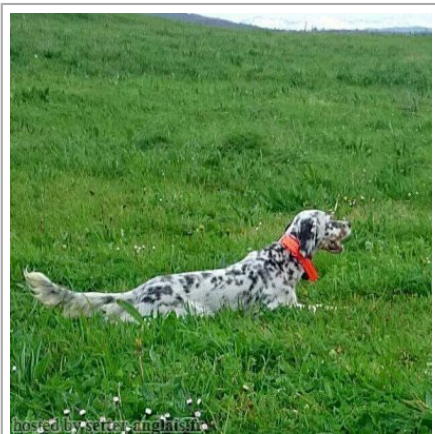

RENTSETTER BEKA

2014 (M) LOE
Couleur : Tricolor (tricolore)
[fiche affixe](#)

Père
DENDABERRI NOSTRUM
2011-10-26 (M)
LOE 2068084
(Ch GS)
- tricolore

GIBELTARIK BORIS 2000-12-14 (M)
GKC02014 (Ch T GQ) - liver