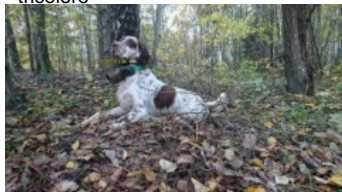

DENDABERRI ROMO

2014 (M) LOE

Couleur : Blanco y negro (bluebelton)

[fiche affixe](#)

hosted by setter-anglais.fr

Père
DENDABERRI NOSTRUM
 2011-10-26 (M)
 LOE 2068084
 (Ch GS)

- tricolore

GIBELTARIK BORIS 2000-12-14 (M)
 GKC02014 (Ch T GQ) - liver