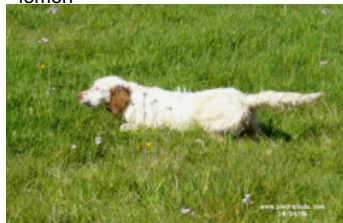

PALAZIENSIS PEPE 1997-07-03 (M)
LOI LO99203608 - liver

LADY 1994-04-30 (F) LOI ST499069
(Ch A) - bluebelton

GUERCINO DELLA FRATTONA
1996-05-07 (M) LOI ST554737 -
bluebelton

PALAZIENSIS NIVES 1995-11-13 (F)
LOI ST529742 - liver

IRAK DEI LADERCHI 1990-01-10 (M)
LOI ST411384 - tricolore

LOLA 1988-05-03 (F) LOI ST366110 -
bluebelton

Mère
ITA DE PIEDRALLADA
2005-09-22 (F)
LOE 1559392
(PAN)
- lemon