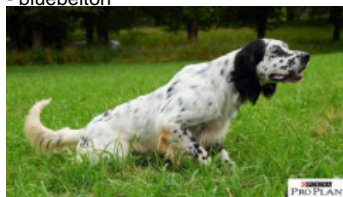

HAÏZEA DE BUZUNTZA

2012-11-01 (F) LOF 225809/44757
Couleur : Noi.PBl.Env (bluebelton)
[fiche affixe](#)

Père
ERNEE DES SEPT PROVINCES
2009-06-18 (M)
LOF 206858/34324
(CH T, TR GQ)
- bluebelton

RADENTIS BILLO 2001-10-25 (M)
LOE 1376724 (Ch GQ) - lemon