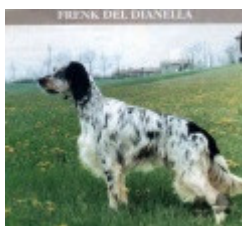

Propriétaire : Maurizio Vettori
Vainqueur coupe d'Europe Grande quête 2004
Estimation des points au pédigrée : 55

Taux de consanguinité (estimation) : 26.4 %

LA DEL DIANELLA (2 X 1) : 0.254395
ARTU (6,6,6,6,7,8 X 5,5) : 0.005371
LEM DEL RESEGONE (5,7,7 X 6) : 0.001221
KELLY DEL CECINA (6,6 X 5) : 0.000977
MISS 3 DELLE VALLATE (7,7,7,7,7,8 X 6,6) : 0.000488
VIMON REVEL (7,7,7,7,7,8 X 6,6) : 0.000488
CRISMANI SLY (7,7,8 X 6,7,8,8) : 0.000427
VAVA DEL TIDONE (7,8 X 6,8) : 0.000153
TICINENSIS CAVALIER D'ARPINO (8 X 8,8,8,8,8) : 0.000153
CRISMANI CAIO (8 X 8,8,8) : 0.000092
ARNO II DI VAL D'IDICE (7,8 X 8) : 0.000092
LAICA 58 (7,7 X 8) : 0.000061
SHARBERRY FERN (8 X 8,8) : 0.000061
NILO DI BELLOSGUARDO (8,8 X 8) : 0.000061
BRICK DEL ROVERE (8,8 X 7) : 0.000061
WAYGOOD BRUCE (8 X 8) : 0.000031
SARA 6 (8 X 8) : 0.000031
ZAR 11 (8 X 8) : 0.000031
AMBRA19 (8,8 X 7,8,8) : 0.000031

Note : les données ne sont pas garanties. Elles ont été entrées par les membres sans garantie d'exactitude.