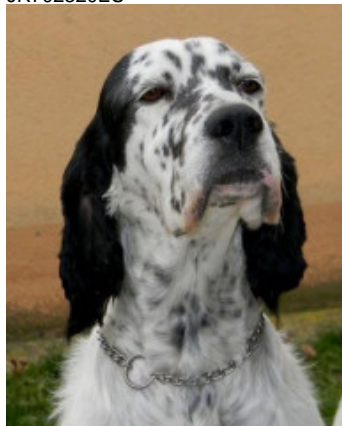

RIJANIS TUNDRA (F) JR701253

KAPO' 2003-11-10 (M) LOI
LO0439835 (Ch IT GQ) - bluebelton

AMBRA 2005-09-02 (F) LOI
LO0610828 - bluebelton

DINO 2003-06-24 (M) LOI
LO03155462 (Camp. Tr. (Ch GQ)) -
tricolore

ORIONIS KETI (F) JR77968ES

NERO 1997-03-29 (M)
LOI LO9817889 (Ch T, Ch
GQ) - bluebelton

KYBA 1998-01-01 (F) LOI
LO98118951 - lemon

MARTIANISIUM LUTER
2001-05-05 (M) LOI
LO01138037 (Ch GQ (Camp.
Tr.)) - bluebelton

PERLA 2000-05-01 (F) LOI
LO00118575 - bluebelton

**FRENK DEL
DIANELLA** 1997-09-27
(M) LOI LO9851974 (Ch
L, Camp. Tr. (Ch GQ)) -
tricolore

BAYA DEL TRE PONTI 1999-08-23
(F) LOI LO99194935 - bluebelton

CLOI DEL ZAGNIS 1990-10-26 (M)
LOI ST427363 - bluebelton

ADA DEL ZAGNIS 1993-11-14 (F) LOI
ST492621 - BIANCO NERA

**ASTON DEL
ZAGNIS** 1998-05-10
(M) LOI LO9938501 -
bluebelton

PIVIDORI'S CAMILLA 1996-11-01 (F)
LOI ST553391 - tricolore

DINGO DEL ZAGNIS 2002-04-16 (M)
LOI LO0425329 (Ch) - bluebelton

ORIONIS KETI (F)
JR77968ES

Mère
RIJANIS KELY
2009-09-27 (F)
JR702320ES