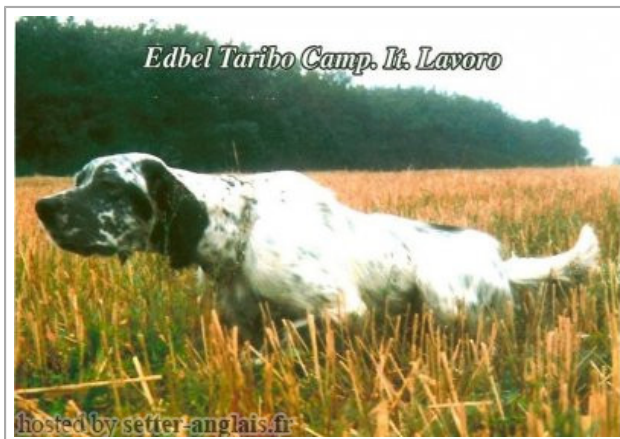

**EDBEL TARIBO**

1999-01-12 (M) LOI LO99100099

Couleur : Bianco Nero (bluebelton) / Titres : CH L, CH IT  
[fiche affixe](#)

Père

**FRANCINI'S JEFF**

1993-04-03 (M)

LOI ST479317

(Ch. Ital. Lav., Ch. Int. Lav., Camp. Ripr.)

- bluebelton

**FRANCINI'S LUCA** 1989-07-08 (M)  
LOI ST404483 (Ch. Ital. Lav., CH GQ, Ch.  
Int. Lav., Camp. Ripr.) - tricolore**DEM** 1980-08-30 (M) LOI ST222808  
(CH INT L RIP) - BIANCO-MACCHIA  
NERA OCCHIO DX-PI**FRANCINI'S LORI** 1980-07-21 (F) LOI  
ST219787 - BIANCO NERA  
PUNTEGGIATA**FRANCINI'S RAS** 1982-10-26 (M) LOI  
ST254436 (Camp. Ripr.) - bluebelton**RUDY DEL DIANELLA** 1981-09-16 (F)  
LOI ST239145 - bluebelton**DUN DEL  
MESCHIO**1972-04-08 (M)  
LOI ST046247 (Ch  
GQ - Ch reproducteur)