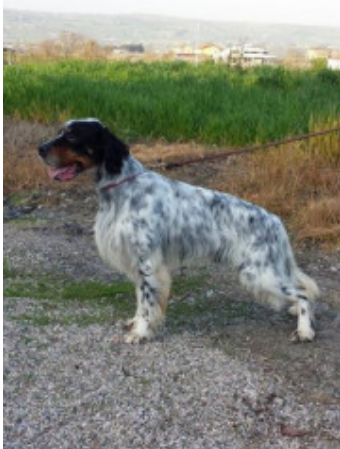

ATHENA

2014-07-10 (F) LOI LO14136325
Couleur : tricolore

Père
ECO
2010-07-19 (M)
LOI LO10169082
(CH(I)B)
- tricolore

NORD 2003-05-13 (M) LOI
LO03104387 - bluebelton

FROZEN DEL TITERNO 2005-08-08
(F) LOI LO063207 - tricolore