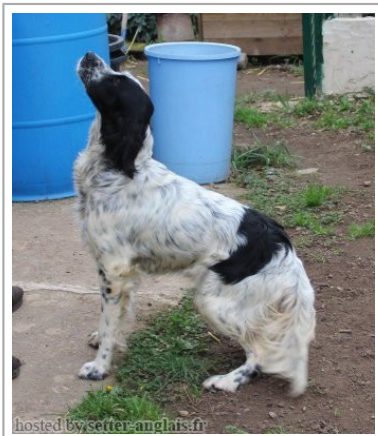

**LISKA**

2015-04-08 (F) LOF 238412  
Couleur : Noi.PBl.Env (bluebelton)

hosted by setter-anglais.fr

**LAZZI DE MALAUSE** 1995-12-15 (M)  
LOF 130695/20981 (CHP TR CH.T.) -  
lemon

Père  
**CAPO DES FORÊTS  
CORRÉZIENNES**  
2007-07-15 (M)  
LOF 194498/36495  
- lemon

**PEPITA DES FORÊTS  
CORRÉZIENNES** 1999-08-30 (F) LOF  
152536/28975 - lemon

**GEX DU VAL DU RUTH** 1991-08-30  
(M) LOF 111219/15890 (TR GQ) -  
lemon

**HEIDI DU VIEUX SAULE** 1992-06-16  
(F) LOF 114451/20822 - lemon