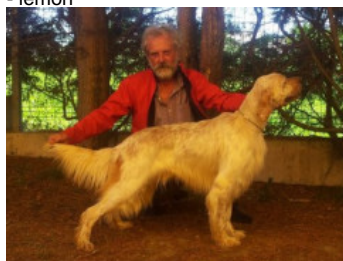

Père

[ARTU DE FUENTE LONDAL](#)

2009-06-01 (M)

LOE 1894199

(Tr.CP, Tr Pr, vice campeón Europa setter C.P 2012)

- lemon