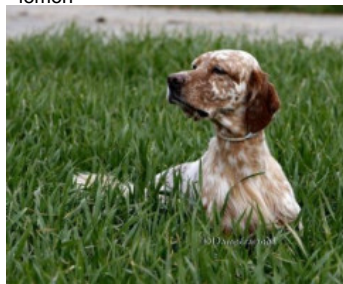

IBRA

2008-10-22 (M) LOI LO09129852
Couleur : biano nero (bluebelton)

Père
LORD DEL ZAGNIS
2002-09-30 (M)
LOI LO02167262
(Ch. Ital. Lav., CH GQ, Ch. Int. Lav.)
- lemon

RAMBO DEL ZAGNIS 1994-12-29 (M)
LOI ST514955 (Ch. Ital. Lav.) - tricolore