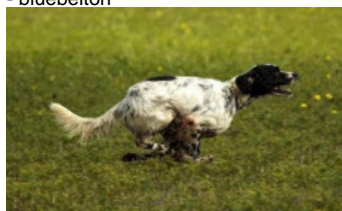

LEIOANDI XERRY

2013-01-10 (F) LOE 2123565
Couleur : Blanco y negro (bluebelton)
[fiche affixe](#)

Père
LEIOANDI CIRO
2009-07-01 (M)
LOE 1896997
(CH GQ)
- bluebelton

DENDABERRI JAI 2007-03-12 (M)
LOE 1704343 (TrCP, TrPR, TrBC) -
bluebelton