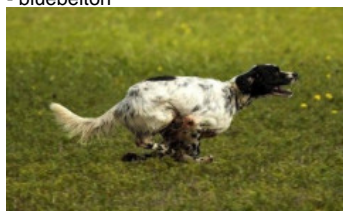

**LEIOANDI CITA**

2013-08-27 (F) LOE 2158215  
Couleur : Blanco y naranja (lemon)  
[fiche affixe](#)

Père  
**LEIOANDI CIRO**  
2009-07-01 (M)  
LOE 1896997  
(CH GQ)  
- bluebelton

**DENDABERRI JAI** 2007-03-12 (M)  
LOE 1704343 (TrCP, TrPR, TrBC) -  
bluebelton