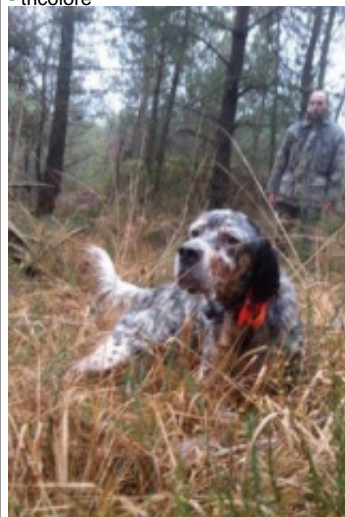

BACCHUS DU SENTIER DES

LUTINS 2006-07-03 (M) LOF

187439/30664 (TR) - lemon

EUSKITZE AS 2001-09-28 (M) LOE
1283965 (Ch IT GQ) - lemon

SOLA DU SENTIER DES LUTINS
2001-06-23 (F) LOF 159951/30495 -
lemon

RADENTIS D'ESPANA

1995-05-22 (M) LOE

990823 (Ch IT B, Ch GQ)

- lemon

NESKA 1997-09-02 (F)

LOE 873632 (Ch IT) -

tricolore

NASH DU POULIT

SAN DANIS

1997-01-01 (M) LOF

136341/25088 (TR)

CHP CH.T. CHITF CHP

CHT. CHIT. CH.T. CHITF / CHBE.B CHES.B) -
bluebelton

LIZA DU SENTIER

DES LUTINS

1995-07-19 (F) LOF

128401/22824 (CH P) -

tricolore

VICTOIRE DES SONNAILLES DU

HAUT DAVY 2004-08-04 (F) LOF

177689/34098 - tricolore

PERCEVAL 1999-05-27 (M) LOF
148976/ 23520 - bluebelton

NEVADA DU PIGEONNIER DE

SAINT CAPRAIS 1997-03-05 (M) LOF

136831/21499 - bluebelton

LILA 1995-12-21 (F) LOF

131090/24140 - tricolore

OLGA 1998-06-23 (F) LOF
145293/26938 - tricolore

HASS 1992-09-10 (M) LOF

116494/21359 - bluebelton

LISS 1995-12-21 (F) LOF

131092/23687 - tricolore