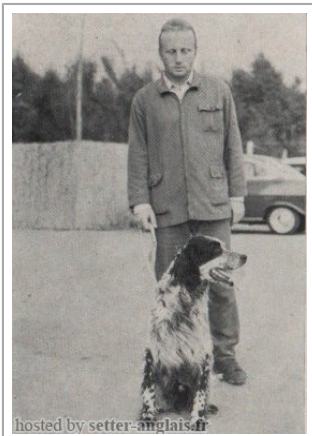

ELF DEL NALU(M) LOI ST10709
[fiche affixe](#)

hosted by setter-anglais.fr

Père GIOPPE 1957-12-08 (M) LOI ST5220.57 (Ch Italie B) 	CRISMANI BLACK 1954-06-28 (M) LOI 1683.54 (CH L CHINT) 	TELL68 1945-07-18 (M) LOI 60430.48 (Ch L Ch IT) - bluebelton 	DERO 14 1941 (M) LOI 29536.41
	BETTA DI BELLOSGUARDO 1955 (F) LOI 2669.55	QUES DELLE MORENE 1947-09-07 (F) LOI 	LEO DELLA ZARA 1940-11-15 (M) LOI 29564.41 - lemon
Mère ALA 53 (F) LOI ST8828	DICK 22 (M) LOI ST630	KIM 6 1952-04-12 (M) LOI 94651.52 (Ch B) - bluebelton 	GONZAGHENSIS MUR 1949-05-20 (M) LOI 84079.51 (Ch L R) - bluebelton 
	ELCHEN DEL BREMBO (F) LOI ST4326	GAIA 2 1951 (F) LOI 84113.51	DIR 2 DEL BREMBO 1948 (M) LOI 60721 DIANA 2 DEL BREMBO (F) LOI 98612