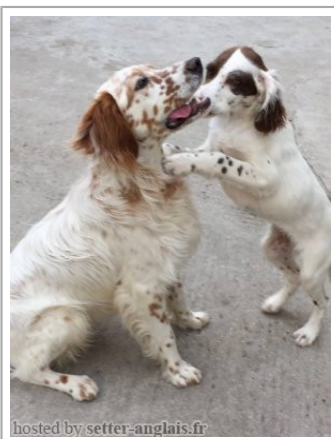

LARKO DU MAS DES VERNETS

2015-01-22 (M) LOF 238014
Couleur : Mar.PBl.Env (liver)
[fiche affixe](#)

hosted by: setter-anglais.fr

RADENTIS BILLO 2001-10-25 (M)
LOE 1376724 (Ch GQ) - lemon

Père
ERNEE DES SEPT PROVINCES
2009-06-18 (M)
LOF 206858/34324
(CH T, TR GQ)
- bluebelton