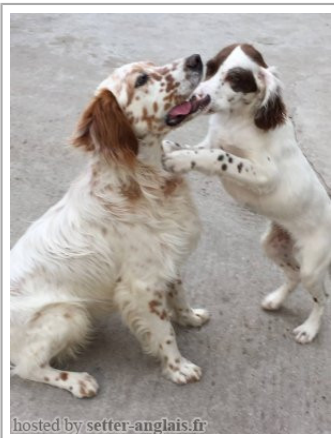

LARKO DU MAS DES VERNETS

2015-01-22 (M) LOF 238014
Couleur : Mar.PBl.Env (liver)
[fiche affixe](#)

hosted by: setter-anglais.fr

RADENTIS BILLO 2001-10-25 (M)
LOE 1376724 (Ch GQ) - lemon

Père
ERNEE DES SEPT PROVINCES
2009-06-18 (M)
LOF 206858/34324
(CH T, TR GQ)
- bluebelton