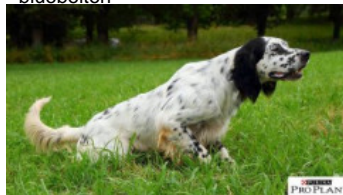

LARKO DU MAS DES VERNETS

2015-01-22 (M) LOF 238014
Couleur : Mar.PBl.Env (liver)
[fiche affixe](#)

hosted by: setter-anglais.fr

RADENTIS BILLO 2001-10-25 (M)
LOE 1376724 (Ch GQ) - lemon

Père
ERNEE DES SEPT PROVINCES
2009-06-18 (M)
LOF 206858/34324
(CH T, TR GQ)
- bluebelton