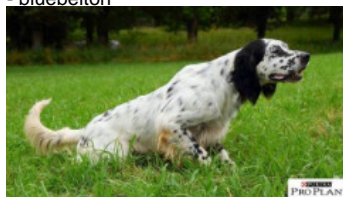

LARKO DU MAS DES VERNETS

2015-01-22 (M) LOF 238014
Couleur : Mar.PBl.Env (liver)
[fiche affixe](#)

hosted by: setter-anglais.fr

RADENTIS BILLO 2001-10-25 (M)
LOE 1376724 (Ch GQ) - lemon

Père
ERNEE DES SEPT PROVINCES
2009-06-18 (M)
LOF 206858/34324
(CH T, TR GQ)
- bluebelton