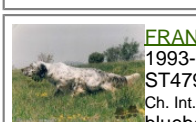

HIRIS DES SEPT PROVINCES
1992-07-12 (F) LOF 115840/21300 - lemon