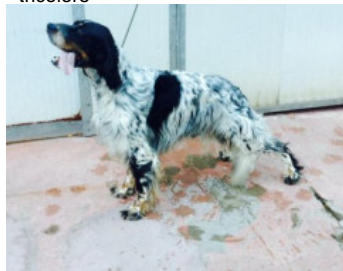

DJANGO DEL BAIAROSS

2015-04-30 (M) LOI LO15109140
Couleur : tricolore
[fiche affixe](#)

Père
UGO DELLA BASSA REGGIANA
2010-01-05 (M)
LOI LO1048985
(Camp. Ripr.)
- tricolore

VOLO DELLA BASSA REGGIANA
2000-05-12 (M) LOI LO00122428 (Ch.
Ital. Lav., Ch. Int. Lav.) - tricolore