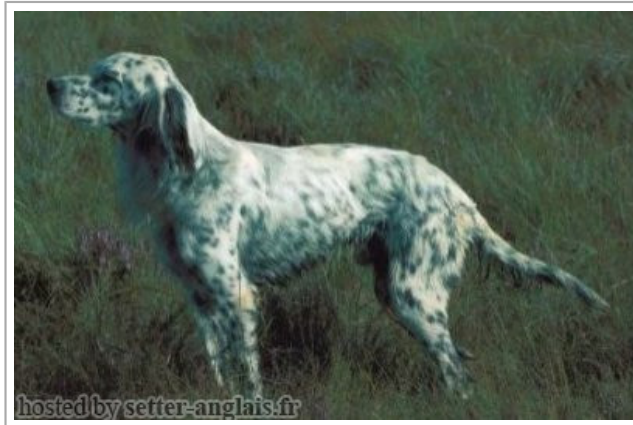

GORTINREAGH AZTEC OF GLYNLARK

2005-06-16 (M) KCSB-2543CT
 Titres : FTCH
[fiche affixe](#)

hosted by setter-anglais.fr

<p>Père GARDENFIELD WARRIOR (M) KCSB0508CN (Int FTCH) - lemon</p> 	<p>LEFANTA ROMMEL (M) IKC-002</p>	<p>STORESKAR'S G SNORRE 1986-07-13 (M) IKCR40918 (F.T. Ch.) - bluebelton</p> 	<p>TIURHAUGEN'S KEISER ALBIN 1980-07-06 (M) N17313/80 (CH(N))</p>	
	<p>LEFANTA QUEEN (M) IRL-001</p>	<p>THE QUEEN (F) IKCR86887 (FTCh)</p> 	<p>STORESKAR'S G SNORRE 1986-07-13 (M) IKCR40918 (F.T. Ch.) - bluebelton</p> 	<p>JRSKOGEN FATIMA (F) SKKS55524/79 (NJCH) - bluebelton</p>
<p>Mère GORTINREAGH BALLINDRAIT GIRL (F)</p>	<p>inconnu</p>	<p>KNOCKSMALL BLUE BOY (M) IKC.R.94686 (FTCH)</p> 	<p>LEFANTA CAROL (F) IKC.R.28928</p>	
		<p>DUSKY PRIDE (F)</p>	<p>THE BLUE MAESTRO 1988 (M) IKCR65560 (FTCH) - bluebelton</p> 	
	<p>inconnu</p>	<p>inconnu</p>	<p>CLOGHEEN SUSIE (F) IKCN87427</p>	<p>inconnu</p>
		<p>inconnu</p>	<p>inconnu</p>	<p>inconnu</p>
		<p>inconnu</p>	<p>inconnu</p>	<p>inconnu</p>
		<p>inconnu</p>	<p>inconnu</p>	<p>inconnu</p>