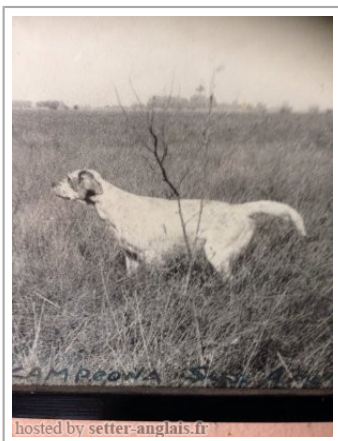

ELITE

1971-03-03 (M) DKK9776/71
Couleur : lemon

Père MARIENLUNDS TEX (M) 224298	HYLDDALENS GLEAM (M) 171544K	DOBBELTGH SKOTTEBO SPORT (M) S9217/46	inconnu
		HYLDDALENS LEILA (F) 153397G	inconnu
	TOLSTRUPS BELLA (F) 160920H	STENANGA J FALCO (M) 140646D	inconnu
		SONJA AF BOS (F) 116283E	inconnu
Mère SONJA (F) DKK14625/68	VESFYNS REX (M) 272802U	VESTFJELLETS OLD NICK (M) N57/1724 (CH)	inconnu
		TORBENS LUCK (F) 173632K	inconnu
	LINDA (F) 259046U	HYLDDALENS SMART (M) 178956L	inconnu
		ULLA (F) 223323R	inconnu
			inconnu

Eleveur : E. SORENSEN
 Import Chile,
 DKK9776/71
 LOCH-S-71-ES-1
 Estimation des points au pédigrée : 2

Note : les données ne sont pas garanties. Elles ont été entrées par les membres sans garantie d'exactitude.