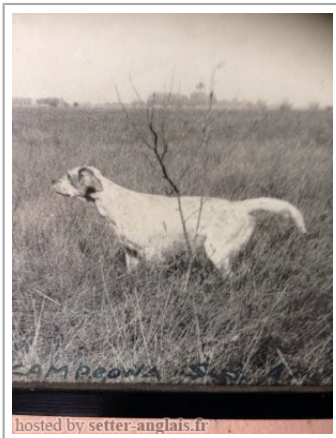

**ELITE**

1971-03-03 (M) DKK9776/71  
Couleur : lemon

Père <b>MARIENLUNDS TEX</b> (M) 224298	<b>HYLDDALENS GLEAM</b> (M) 171544K	<b>DOBBELTGH SKOTTEBO SPORT</b> (M) S9217/46	inconnu
		<b>HYLDDALENS LEILA</b> (F) 153397G	inconnu
	<b>TOLSTRUPS BELLA</b> (F) 160920H	<b>STENANGA J FALCO</b> (M) 140646D	inconnu
		<b>SONJA AF BOS</b> (F) 116283E	inconnu
Mère <b>SONJA</b> (F) DKK14625/68	<b>VESFYNS REX</b> (M) 272802U	<b>VESTFJELLETS OLD NICK</b> (M) N57/1724 (CH)	inconnu
		<b>TORBENS LUCK</b> (F) 173632K	inconnu
	<b>LINDA</b> (F) 259046U	<b>HYLDDALENS SMART</b> (M) 178956L	inconnu
		<b>ULLA</b> (F) 223323R	inconnu
			inconnu

Eleveur : E. SORENSEN  
 Import Chile,  
 DKK9776/71  
 LOCH-S-71-ES-1  
 Estimation des points au pédigrée : 2

Note : les données ne sont pas garanties. Elles ont été entrées par les membres sans garantie d'exactitude.