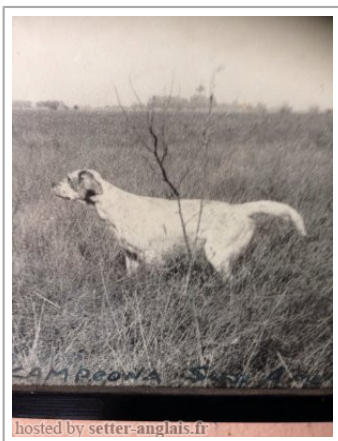

ELITE

1971-03-03 (M) DKK9776/71
Couleur : lemon

Père MARIENLUNDS TEX (M) 224298	HYLDDALENS GLEAM (M) 171544K	DOBBELTGH SKOTTEBO SPORT (M) S9217/46	inconnu
		HYLDDALENS LEILA (F) 153397G	inconnu
	TOLSTRUPS BELLA (F) 160920H	STENANGA J FALCO (M) 140646D	inconnu
		SONJA AF BOS (F) 116283E	inconnu
Mère SONJA (F) DKK14625/68	VESFYNS REX (M) 272802U	VESTFJELLETS OLD NICK (M) N57/1724 (CH)	inconnu
		TORBENS LUCK (F) 173632K	inconnu
	LINDA (F) 259046U	HYLDDALENS SMART (M) 178956L	inconnu
		ULLA (F) 223323R	inconnu
		(Empty cell)	inconnu

Eleveur : E. SORENSEN
 Import Chile,
 DKK9776/71
 LOCH-S-71-ES-1
 Estimation des points au pédigrée : 2

Note : les données ne sont pas garanties. Elles ont été entrées par les membres sans garantie d'exactitude.