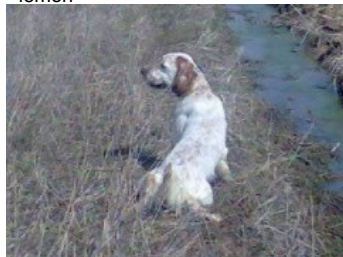

BEST FUSARIS

(F) 816

Couleur : Noi.PBl.Env (bluebelton)

[fiche affixe](#)

hosted by setter-anglais.fr

Père
[LORD \(DUBAI\)](#)
 2009-04-21 (M)
 6064502
 - lemon

[ODDO DELLE PIAGGE](#) 2004-07-06
 (M) LOI LO04123104 - lemon