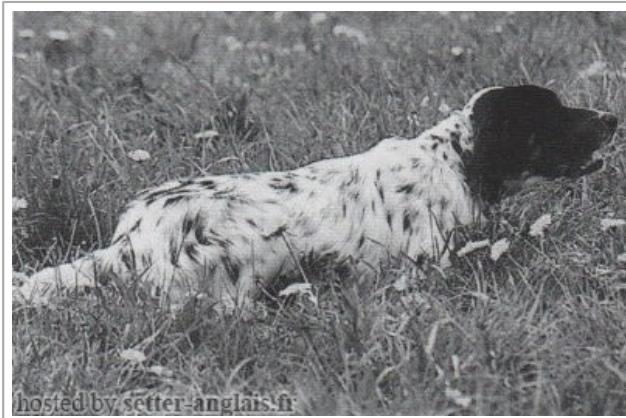

HAZARD

1992-01-15 (M) LOI ST459182

Couleur : TRICOLERE TESTA NERA PUNTEGGIATU (tricolore) / Titres : Ch. Ital. Lav., Ch. Int. Lav.

hosted by setter-anglais.fr

Père ASOR 1986-03-09 (M) LOI ST332119 (Ch. Int. Lav., Ch. Ital. Lav., CH GQ) - bluebelton	EMO DELLA TRAPPOLA 1978-05-04 (M) LOI ST133042 (Ch L - Ch Int) - bluebelton	ORFEO DELLA TRAPPOLA 1973-10-11 (M) LOI ST067273 (Ch Italie, T GQ) - tricolore	HSTOU DELLA TRAPPOLA 1971-03-09 (M) LOI ST035378 - n.d.	
	FLAY DEL DIANELLA 1983-06-25 (F) LOI ST266770 - bluebelton	MARA DELLA TRAPPOLA 1975-08-02 (F) LOI ST091448	PERICLE DEL DIANELLA 1981-07-21 (M) LOI ST238360 (Ch Ital L) - bluebelton	ZARA DI MONTE CAIRA 1970-04-25 (F) LOI ST027204
Mère NERA DI CEREIA 1983-05-02 (F) LOI ST263397 - tricolore	GUINDO 1980-04-01 (M) LOI ST215040 - tricolore	AMBRA DEL DIANELLA 1977-05-29 (F) LOI ST122787 - bluebelton	KIM 145 (M) LOI ST28471 (Ch Italie Travail)	
	LINA DI CEREIA 1981-12-10 (F) LOI ST241875 - lemon	CRISMANI DUMBO 1969-02-26 (M) LOI ST32957 - tricolore	DERK 1968-05-22 (M) LOI ST014924 (Champion Italie T, Ch IT B) - lemon	ADIS 1969-11-15 (F) LOI ST025920
		ASKA 1975-06-02 (F) LOI ST091368 - n.d.	FRANCINI'S LINDA 1979-02-13 (F) LOI ST146267 - tricolore	AMBRA DEL DIANELLA 1974-02-10 (F) LOI ST070846 - n.d.
		GIM DI CEREIA 1979-04-02 (M) LOI ST145719 - lemon	CRISMANI ASTRO (M) LOI ST27622	LEM DEL RESEGONE 1972-01-02 (M) LOI ST054069 (Camp. Ripr.) - bluebelton
		ERTA DI CEREIA 1977-05-02 (F) LOI ST116718 - lemon	CRISMANI CARY (F) LOI 19304.64	DERO 1971-05-26 (M) LOI ST037282
			DOLLI 1973-05-13 (F) LOI ST066208	BRILL DI CEREIA 1974-06-02 (M) LOI ST080534
			DOLLI DEL MULINI 1972-03-23 (F) LOI ST046305	JERIMDI VAL D'IDICE 1971-09-16 (M) LOI ST045602
			ZITA DI CEREIA 1971-12-10 (F) LOI ST043016	

Eleveur : VIGLIETTI GIUSEPPE / Propriétaire : Viglietti Giuseppe

Tatouage : 2CN177

Estimation des points au pédigrée : 36