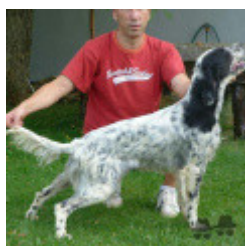

Mère <u>SIRKA</u> 2008-05-02 (F) LOE 1867878 - tricolore	<u>DIC</u> 2001-06-04 (M) LOE 1261957 - tricolore	<u>JEN DE PLAYABARRI</u> (M) LOE 681139 (Tr Cp E 01. Ch Pr F 01.Tr Pr F 0)	<u>HEM DE PLAYABARRI</u> (M) LOE 521324	
		<u>DEYSI DE LARRABE-ERDI</u> (F) LOE 1008417	<u>PALU'</u> 1993-09-04 (M) LOE 662202 (Tr GQ) - lemon	<u>FOLLY DE LOS VITORONES</u> (F) LOE 0674287 - bluebelton
	<u>SUN DEL ALTO HUMARAN</u> (M) LOE 1484887	<u>EUSKITZE AKER</u> 2001-08-28 (M) LOE 1283963 (TR) - lemon	<u>RADENTIS D'ESPANA</u> 1995-05-22 (M) LOE 990823 (Ch IT B, Ch GQ) - lemon	<u>NESKA</u> 1997-09-02 (F) LOE 873632 (Ch IT) - tricolore
		<u>LARI DEL ALTO HUMARAN</u> (M) LOE 1067852	<u>JARU DE URTXUBIGANE</u> (M) LOE 0954451	<u>MELANIE DE LOS VITORONES</u> (F) LOE 0769942

Eleveur : Bostaritz Setter / Propriétaire : Xabier Díez (630951092, bostaritz@gmail.com)

Sang italien (estimation) : 42 %

Estimation des points au pédigrée : 3

Note : les données ne sont pas garanties. Elles ont été entrées par les membres sans garantie d'exactitude.