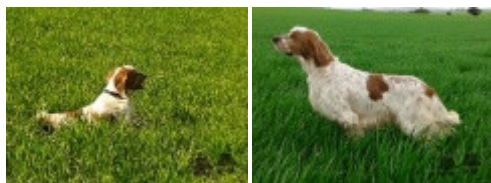

Note : les données ne sont pas garanties. Elles ont été entrées par les membres sans garantie d'exactitude.