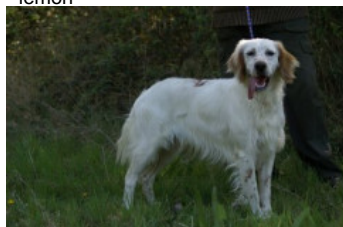

LÉRAK

2015-06-24 (M) LOF 240168
Couleur : Noi.PBl.Env (bluebelton)

hosted by setter-anglais.fr

VASS DE LA PASSEE DE L'EPERON

2004-03-05 (M) LOF 174988/28539
(TR CHP CHITF) - lemon

Père
IPSOS DE LA PLAINE DES EGATS
2013-04-10 (M)
LOF 227063/39627
- lemon