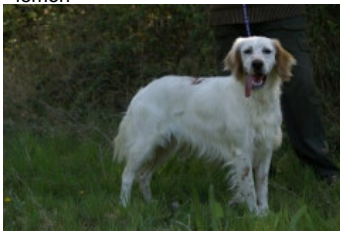

**LETSY**

2015-06-24 (F) LOF 240174  
Couleur : Noi.PBl.Env (bluebelton)

Père  
**IPSOS DE LA PLAINE DES EGATS**  
2013-04-10 (M)  
LOF 227063/39627  
- lemon

**VASS DE LA PASSEE DE L'EPERON**  
2004-03-05 (M) LOF 174988/28539  
(TR CHP CHITF) - lemon