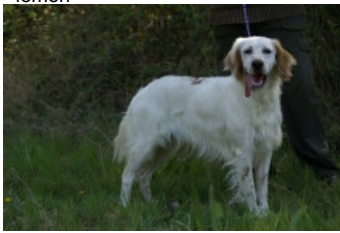

LETSY

2015-06-24 (F) LOF 240174
Couleur : Noi.PBl.Env (bluebelton)

Père
IPSOS DE LA PLAINE DES EGATS
2013-04-10 (M)
LOF 227063/39627
- lemon

VASS DE LA PASSEE DE L'EPERON
2004-03-05 (M) LOF 174988/28539
(TR CHP CHITF) - lemon