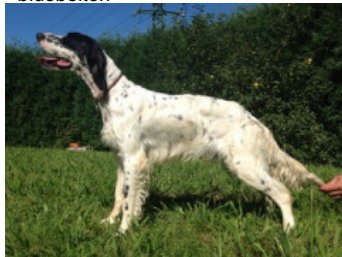

**NEMO DE BACEÑUELA**

2015-05-07 (M) LOE 237484  
 Couleur : Blanco y negro (bluebelton)  
[fiche affixe](#)

hosted by setter-anglais.fr

Père  
**DENDABERRI OLD**  
 2012-11-25 (M)  
 LOE  
 - bluebelton

**DENDABERRI JAI** 2007-03-12 (M)  
 LOE 1704343 (TrCP, TrPR, TrBC) -  
 bluebelton

**DENDABERRI KIKA** 2008-11-15 (F)  
 LOE 1859451 (Tr Primavera, Tr Cp, Tr Gb.)  
 - liver

**PALAZIENSIS RAMBO** 1999-11-01  
 (M) LOI LO0060896 (Ch W0F/CH, IT T,  
 ITF, Camp. Tr. (Ch GQ), CH(ES)T, CH(GB)T) -  
 lemon