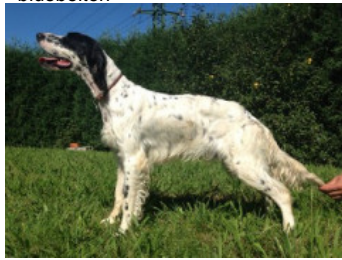

NEMO DE BACEÑUELA

2015-05-07 (M) LOE 237484
Couleur : Blanco y negro (bluebelton)
[fiche affixe](#)

hosted by setter-anglais.fr

Père
DENDABERRI OLD
2012-11-25 (M)
LOE
- bluebelton

DENDABERRI JAI 2007-03-12 (M)
LOE 1704343 (TrCP, TrPR, TrBC) -
bluebelton

DENDABERRI KIKA 2008-11-15 (F)
LOE 1859451 (Tr Primavera, Tr Cp, Tr Gb.)
- liver

PALAZIENSIS RAMBO 1999-11-01
(M) LOI LO0060896 (Ch W0F/CH, IT T,
ITF, Camp. Tr. (Ch GQ), CH(ES)T, CH(GB)T) -
lemon

UMBLANA DEL CAVALDROSSA
2000-06-01 (F) LOI LO0336882 -
bluebelton