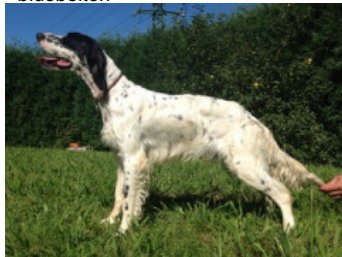

NEMO DE BACEÑUELA

2015-05-07 (M) LOE 237484
Couleur : Blanco y negro (bluebelton)
[fiche affixe](#)

hosted by setter-anglais.fr

Père
DENDABERRI OLD
2012-11-25 (M)
LOE
- bluebelton

DENDABERRI JAI 2007-03-12 (M)
LOE 1704343 (TrCP, TrPR, TrBC) -
bluebelton

DENDABERRI KIKA 2008-11-15 (F)
LOE 1859451 (Tr Primavera, Tr Cp, Tr Gb.)
- liver

PALAZIENSIS RAMBO 1999-11-01
(M) LOI LO0060896 (Ch W0F/CH, IT T,
ITF, Camp. Tr. (Ch GQ), CH(ES)T, CH(GB)T) -
lemon

UMBLANA DEL CAVALDROSSA
2000-06-01 (F) LOI LO0336882 -
bluebelton