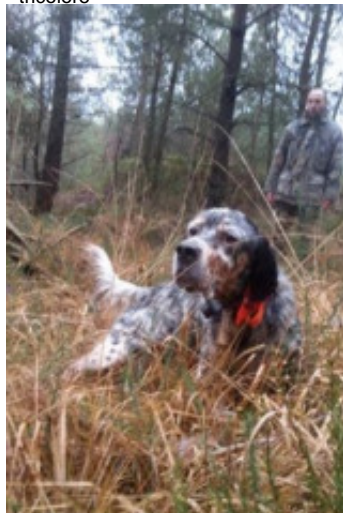

**LEANEZ**

2015-05-05 (F) LOF 238713/48625  
Couleur : Noi.Mar.Fau.PBl.Env (tricolore)

Père  
**DERBY DES SONNAILLES DU HAUT DAVY**  
2008-06-02 (M)  
LOF 199387/ 32855  
(TR)  
- tricolore

**BACCHUS DU SENTIER DES LUTINS** 2006-07-03 (M) LOF  
187439/30664 (TR) - lemon