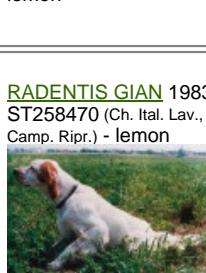

ZITO DI CROCEDOMINI

2011-05-04 (M) LOI LO1195620
Couleur : bianco arancio (lemon)
[fiche affixe](#)

hosted by setter-anglais.fr

Père
IAN ALESS SETTER
2000-09-02 (M)
LOI LO0128627
- lemon

ARNO 1988-04-17 (M) LOI ST374735
(Ch. Int. Lav., Camp. Ripr., Ch. Ital. Lav.) -
lemon

ANI' 1994-05-02 (F) LOI ST503681
(Ch. Ital. Lav.) - lemon

CRISMANI ATOS 1980-02-01 (M) LOI
ST208763 (Ch IT) - liver

SWING DELLA VECCHIA IRLANDA
1984-08-01 (F) LOI ST295020 (Ch L) -
lemon

ROVAL VIENNA 1986-03-30 (F) LOI
ST324982 - lemon