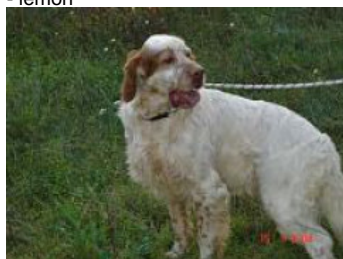

ZITO DI CROCEDOMINI

2011-05-04 (M) LOI LO1195620
Couleur : bianco arancio (lemon)
[fiche affixe](#)

hosted by setter-anglais.fr

Père
IAN ALESS SETTER
2000-09-02 (M)
LOI LO0128627
- lemon

ARNO 1988-04-17 (M) LOI ST374735
(Ch. Int. Lav., Camp. Ripr., Ch. Ital. Lav.) -
lemon