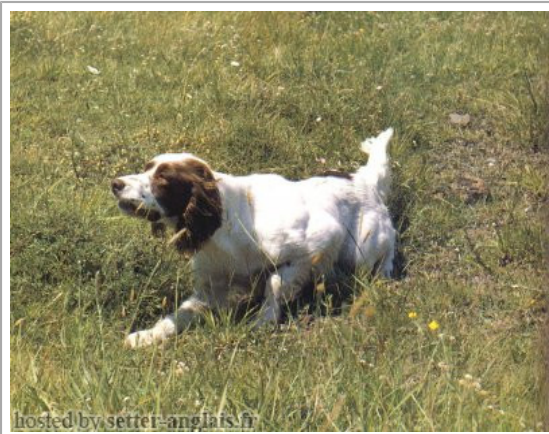

**VIRZ DEL CENTRO MARCHE**

1983-08-16 (M) LOI ST273831

Couleur : Bianco Fegato Punteggiato Masche (liver)  
[fiche affixe](#)

Père <u>ZAR</u> 1974-06-10 (M) LOI ST077985 (Ch Italie T)	<u>ARTU</u> 1967-06-01 (M) LOI ST007750 (Ch Int) - BA 	<u>VIMON REVEL</u> 1962 (M) LOI ST14596 (Ch L Ch Int - Recommandé) 	<u>CITO DEL VOLO</u> 1959 (M) LOI 7887.59 (Recommandé)
		<u>MISS 3 DELLE VALLATE</u> 1965 (F) LOI ST23604 	<u>TICINENSIS GIOTTINA</u> 1959-12-13 (F) LOI 8478.60 - bluebelton
	<u>CALI DI VALPANARO</u> (F) LOI ST28478	<u>VAVA DEL TIDONE</u> 1959-07-02 (M) LOI ST8123 (Ch L Ch Int) - bluebelton 	<u>ALFA 29</u> (F) LOI ST7247
		<u>ULA ST17491 DI CASTEL MUSELLA</u> (F) LOI ST0058592	 <u>BRICK DEL ROVERE</u> 1956-10-16 (M) LOI 3898.56 (CH L CHINT) - bluebelton
			<u>GLEE DEL TIDONE</u> 1954-02-27 (F) LOI 2197.55 (recommandée) - bluebelton
			 <u>CRISMANI SLY</u> 1960-06-19 (M) LOI ST12886 - liver
			<u>QUIST DI CASTEL MUSELLA</u> (F) LOI ST006265

Propriétaire : Pastore Pasqualino  
Tatouage : 3CEN12  
Estimation des points au pédigrée : 27