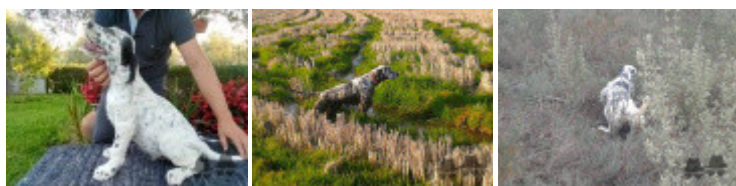

Mère <u>HAYA DO VALE VIGA</u> 2013-01-18 (F) LOP 484412 - lemon	<u>GISTREDO ARGON</u> 2010-05-25 (M) LOE 1981708 - lemon	<u>RADENTIS BIRBONE</u> 2005-01-12 (M) LOI LO0572503 (Ch Gb) - lemon	<u>RADENTIS NOMAR</u> 1998-03-22 (M) LOI LO98133353 ((CHGQ CHITF / CHIT.B)) - liver	
	<u>RIBERA DEL ADAJA BECA</u> 2009-08-15 (F) LOE 1922758 - lemon	<u>GISTREDO ASTRA</u> 2006-07-25 (F) LOE 1656194 - tricolore	<u>RADENTIS SONIA</u> 2001-10-24 (F) LOI LO0230670 - lemon	<u>RADENTIS CLIO</u> 2003-05-20 (M) LOE 1454658 (Tr.GB(E.06)) - liver
		<u>ITZURUN AKIM</u> 2005-01-15 (M) LOE 1524897 (TrCp(E.07), TrPR(E.09)) - lemon	<u>VIVI</u> (F) LOE 1481148	
		<u>LIRA DE FAY DE MONTEVIRDIO</u> (F) LOE 1634408	<u>EUSKITZE AS</u> 2001-09-28 (M) LOE 1283965 (Ch IT GQ) - lemon	
			inconnu	
			<u>ADARMENDI SARA</u> 2001-05-02 (F) LOE 1245930 - tricolore	
			<u>JURA DE LA ARMUÑA</u> (F) LOE 1465584	

Eleveur : EMANUEL LOPES / Propriétaire : João Marta
Sang italien (estimation) : 78 %
Estimation des points au pédigrée : 18

Taux de consanguinité (estimation) : 2.7 %

RADENTIS SBRANCO (4 X 5,6,6,6,6,7,8) : 0.014008
RADENTIS GIAN (6,6,6 X 6,7,7,8,8,8,8,8,8,8) : 0.004395
DECOR LOT (6,6,7,7,7,7,7,8,8 X 7,8,8,8,8) : 0.002441
RADENTIS BORG (5 X 6,6,7,7,7,7,7,8,8) : 0.002197
ODE DEL SOLE (4 X 6) : 0.002014
DUN DEL MESCHIO (7,8,8,8,8,8,8,8 X 8,8) : 0.000519
AMBO DEL VARO (5,5 X 7) : 0.000504
ROVAL MOZART (5,7,8 X 8) : 0.000346
ORFEO DELLA TRAPPOLA (8 X 8,8,8) : 0.000092
BAIRO (7,8 X 8,8) : 0.000061
ATOS DELLE TORRICELLE (6,8 X 8) : 0.000031

Note : les données ne sont pas garanties. Elles ont été entrées par les membres sans garantie d'exactitude.