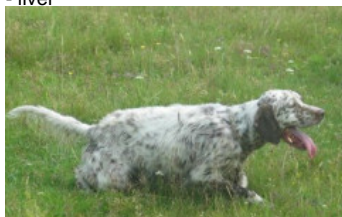

LEXUS DES TERRES DE LUDE

2015-07-11 (F) LOF 2015021487

Couleur : Noi.PBl.Env (bluebelton) / Dyspl. : B
[fiche affixe](#)

Père
CUCCA'S RAYBAN
2006-07-04 (M)
LOI LO0740771
(Camp. Ital. Lav., Camp. Tr. (CH GQ))
- liver

DODGE DEL TIRSO 1998-02-14 (M)
LOI LO9942918 (Ch IT IT-T, CHIB, Camp.
Tr. (Ch GQ)) - bluebelton

CUCCA'S ESTER 2004-05-01 (F) LOI
LO0477644 - liver

DERRYK 1991-05-10 (M) LOI
ST443351 (Ch GQ) - bluebelton