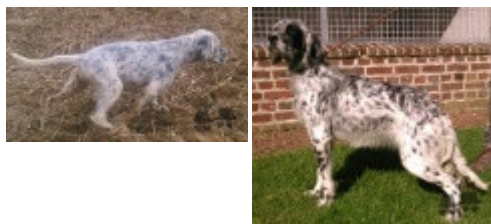

Eleveur : Durand Luc / Propriétaire : belison thibaut (+33630219073, boisdelhenchy@hotmail.fr)
Puce : 250268712339232
Sang italien (estimation) : 88 %
Estimation des points au pédigrée : 37

Taux de consanguinité (estimation) : 3.7 %

DECOR LOT (5,5,6,7,7,7,7,7,7,8,8,8,8,8 X 6,6,7,7,8,8,8,8) : 0.016632
RADENTIS SBRANCO (4,5 X 5) : 0.006226
ROVAL MOZART (4,6,7 X 5) : 0.005539
RADENTIS GIAN (5,6,6,7,7,7 X 6,7) : 0.003632
DUN DEL MESCHIO (7,7,7,7,7,8,8,8,8,8 X 7,8,8,8,8,8) : 0.002502
RADENTIS BORG (5,5,6 X 6) : 0.000977
ATOS DELLE TORRICELLE (7 X 6,8) : 0.000305
BAIRO (7,7,7,8 X 8,8) : 0.000275
FRANCINI'S LUCA (6 X 7) : 0.000244
BERNA (6,8,8 X 8) : 0.000183
URSULA DEL SOLE (7 X 7) : 0.000122
DEM (7 X 8,8,8) : 0.000122
CRISMANI OLAF (8,8,8,8,8,8 X 8) : 0.000061
BOBET DI SAN FAUSTINO (8 X 8,8) : 0.000061
ALMAR LEDA (8,8,8,8,8,8 X 8) : 0.000031
DAGA (7,8 X 8) : 0.000031

Note : les données ne sont pas garanties. Elles ont été entrées par les membres sans garantie d'exactitude.