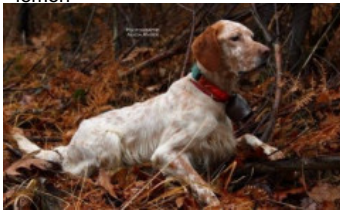

**LIZA DES CASELLES DU CAUSSE**

2015-05-18 (F) LOF 239651  
Couleur : Fau.PBl.Env. (lemon)  
[fiche affixe](#)

Père  
**IRISH DU FER SERVADOU**  
2013-08-10 (M)  
LOF 230192/39223  
(TR)  
- lemon

**EDO DU SENTIER DES LUTINS**  
2009-10-23 (M) LOF 207320/34822  
(TR GQ, TR) - lemon