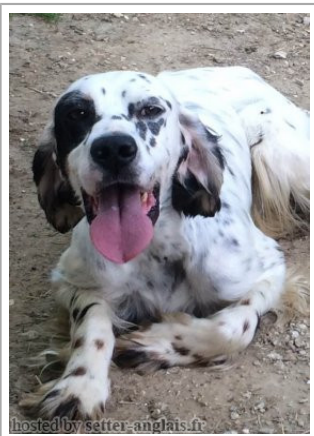

**DADO detto BRAD**

2012-12-08 (M) LOI LO1323119  
Couleur : Tricolore

Père  
**FULL detto ATTILA**  
2003-10-03 (M)  
LOI LO0427239  
- tricolore

**DEM** 2001-06-01 (M) LOI  
LO01188138 - tricolore

**SHIBA** 2001-06-01 (F) LOI  
LO01188107 - bluebelton

**FARO** 1995-05-25 (M) LOI ST524500  
- lemon

**CLEOPATRA** 1995-03-18 (F) LOI  
ST522180 - tricolore

**FARO** 1995-05-25 (M) LOI ST524500  
- lemon

**CLEOPATRA** 1995-03-18 (F) LOI  
ST522180 - tricolore