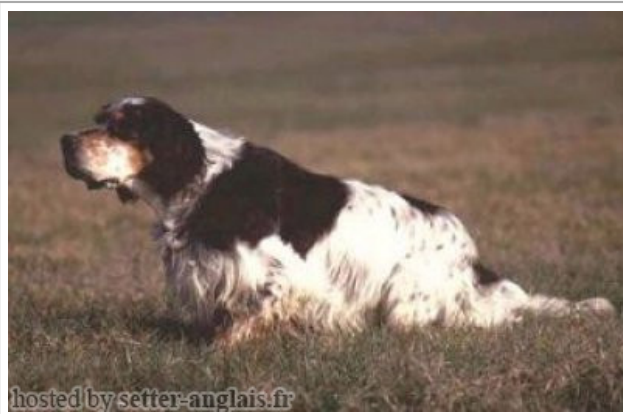

**MARK DELLA BASSANA**

1985-05-20 (M) LOI ST317648

Couleur : TRICOLORE / Titres : Camp. Assoluto, Ch. Ital. Lav., Camp. Ripr.  
[fiche affixe](#)

hosted by setter-anglais.fr

<p>Père</p> <p><a href="#">ITRI DELLA BASSANA</a> 1978-04-24 (M) LOI ST133195 (Camp. Ripr.) - lemon</p>	<p><a href="#">LOPEZ DELLA BASSANA</a> 1973-03-26 (M) LOI ST061329 (Ch IB, Ch I BT) - BIANCO</p> 	<p><a href="#">UP DI CEREIA</a> 1970-07-08 (M) LOI ST30970 (Ch Italie B, Ch Reproducteur)</p>	<p><a href="#">LINDO 3 DI CEREIA</a> 1961-06-07 (M) LOI 12103 (Ch L Ch Int) - lemon</p>	
	<p><a href="#">LAICA DI POMPIANO</a> 1972-12-29 (F) LOI ST057261</p>	<p><a href="#">AMBA DELLA BASSANA</a> 1969-09-26 (F) LOI ST24136</p>	<p><a href="#">ROLL DI POMPIANO</a> 1970-04-06 (M) LOI ST29965</p>	<p><a href="#">LINA DI CEREIA</a> 1966-01-01 (F) LOI ST17864</p>
<p>Mère</p> <p><a href="#">CIBA DELLA BASSANA</a> 1979-03-15 (F) LOI ST200257 (Camp. Ripr.) - tricolore</p> 	<p><a href="#">LOPEZ DELLA BASSANA</a> 1973-03-26 (M) LOI ST061329 (Ch IB, Ch I BT) - BIANCO</p> 	<p><a href="#">UP DI CEREIA</a> 1970-07-08 (M) LOI ST30970 (Ch Italie B, Ch Reproducteur)</p>	<p><a href="#">LINDO 3 DI CEREIA</a> 1961-06-07 (M) LOI 12103 (Ch L Ch Int) - lemon</p>	
	<p><a href="#">TJNE DEL TARTARO</a> 1973-06-28 (F) LOI ST63814</p>	<p><a href="#">AMBA DELLA BASSANA</a> 1969-09-26 (F) LOI ST24136</p>	<p><a href="#">BELINDA DELLA GIGIA</a> 1970-07-23 (F) LOI ST32547</p>	<p><a href="#">NICO</a> (M) LOI ST22090</p>
	<p><a href="#">CRISMANI DUMBO</a> 1969-02-26 (M) LOI ST32957 - tricolore</p>	<p><a href="#">FARA</a> 1971-04-14 (F) LOI ST037657</p>	<p><a href="#">BORKO</a> 1966-06-11 (M) LOI ST012736</p>	<p><a href="#">DORA 133</a> (F) LOI ST29484</p>
	<p><a href="#">SAULO DI CEREIA</a> 1968-05-10 (M) LOI ST15347 (CHIT INTCH)</p>	<p><a href="#">GAIA DELLE MORENE</a> (F) LOI ST26657</p>	<p><a href="#">QUINA DELLA GIGIA</a> 1968-06-10 (F) LOI ST15912</p>	<p><a href="#">LINA DI CEREIA</a> 1966-01-01 (F) LOI ST17864</p>