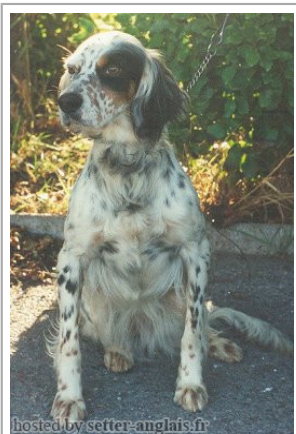

**LEFANTA PAGE**

(F) IKC1212  
Titres : F T CH  
[fiche affixe](#)

<p>Père <a href="#">KNOCKSMALL BLUE BOY</a> (M) IKC.R.94686 (FTCH)</p> 	<p><a href="#">THE BLUE MAESTRO</a> 1988 (M) IKCR65560 (FTCH) - bluebelton</p> 	<p><a href="#">TYONE BANNER</a> (M) KCSB5178BV-IKCP21569 (FTCH) - bluebelton</p> 	<p><a href="#">ARDNACRUSHA BANNER</a> (M) IKCK2225 (F.T. Ch.)</p>
		<p><a href="#">CRANNA LASS</a> 1986-07-15 (F) IKC.R09410 - lemon</p>	<p><a href="#">LADY PATRICIA OF USHNAGH</a> (F) IKCN56424</p>
			<p><a href="#">MILLMEADOW LARK</a> (M) IKCN24246</p>
			<p><a href="#">CRANNA GIRL</a> (F) IKCN5980</p>
	<p><a href="#">CLOGHEEN SUSIE</a> (F) IKCN87427</p>	<p><a href="#">JAMIE OF ANNGROVE</a> (M) IKCN26192</p>	<p><a href="#">ROUGHTY LAD</a> (M) G.3331</p>
			<p><a href="#">CHARLYS GIRL</a> (F) IKCH5468</p>
		<p><a href="#">FANCY PRINCESS</a> (F) IKCL8561</p>	<p><a href="#">SUNSET PRIDE</a> (M) IKCD3176</p>
			<p><a href="#">WINTERS SURPRISE</a> (F) IKCG2238</p>
<p>Mère <a href="#">THE QUEEN</a> (F) IKCR86887 (FTCh)</p> 	<p><a href="#">STORESKAR'S G SNORRE</a> 1986-07-13 (M) IKCR40918 (F.T. Ch.) - bluebelton</p> 	<p><a href="#">TIURHAUGEN'S KEISER ALBIN</a> 1980-07-06 (M) N17313/80 (CH(N))</p>	<p><a href="#">EQUIMARK</a> (M) FDSB1079658</p> 
			<p><a href="#">NJARDARHEIMEN'S BETINA</a> 1973-03-27 (F) N14270/73 - bluebelton</p>
		<p><a href="#">URSKOGEN FATIMA</a> (F) SKKS55524/79 (NJCH) - bluebelton</p>	<p><a href="#">OSTERLENS ZACK</a> 1974-03-12 (M) S30263/74 (Ch) - tricolore</p> 
			<p><a href="#">TOMTEBO'S TESSA</a> 1975-06-11 (F) N13025/75 - bluebelton</p>
	<p><a href="#">LEFANTA CAROL</a> (F) IKC.R.28928</p>	<p><a href="#">LORD OF THE RINGS</a> (M) IKCUNKNOWN10</p>	<p><a href="#">BALLINCOLLY ROAMER</a> 1980 (M) IRLUNKNOWN (FTCH)</p> 
			<p><a href="#">MISS MINNIE</a> (F) IKCUNKNOWN14</p> 
		<p><a href="#">STONEVIEW PRINCESS</a> (F)</p>	<p><a href="#">MOTHERS PRIDE</a> (M) IKCK4416</p>
			<p><a href="#">TOPWIND PATRICIA</a> (F) IKCK1944</p>